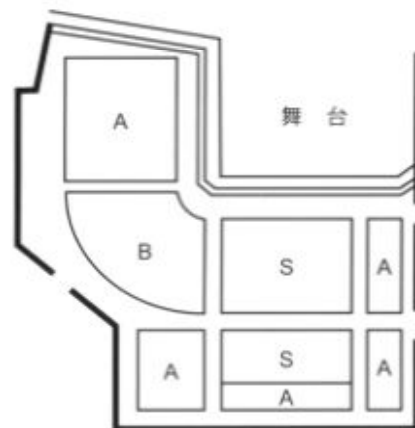

### 【チケット】

一階：全席指定 S席 12,000円  
A席 8,000円  
B席 6,000円  
二階：自由席 C席 3,000円