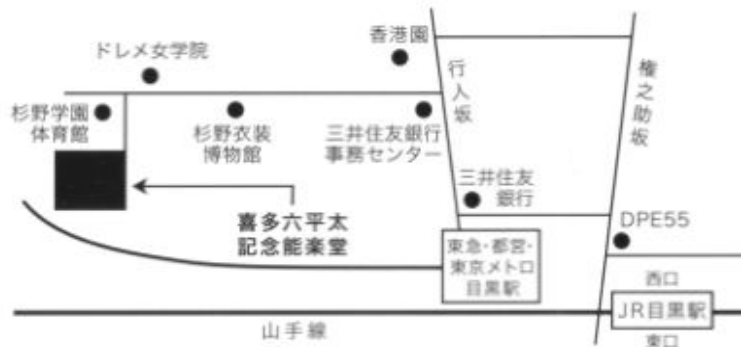

### 【ご案内】

JR線・東急目黒線・都営三田線・東京メトロ南北線ともに目黒駅より徒歩7分。  
当能楽堂は駐車場施設がございませんので、お車での来場はご遠慮願います。