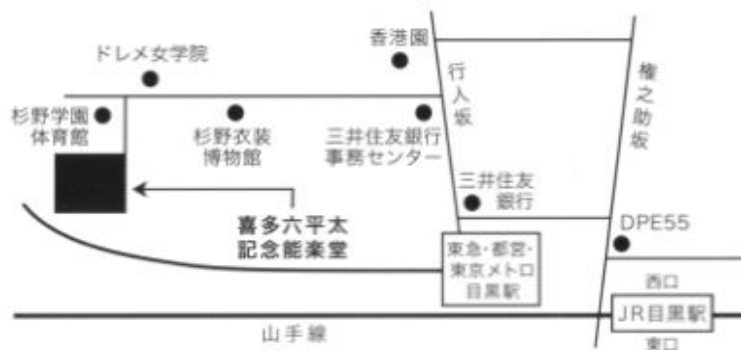

塩津哲生
友枝昭世

能

道成寺

シテ 白拍子/蛇体
ワキ 住僧
アイ 能力
笛
小鼓
大鼓
太鼓
地謡
鐘後見

大島輝久
宝生欣哉
野村萬斎
杉信太朗
飯田清一
亀井広忠
助川治
栗谷能夫
塩津哲生
他

五時半頃終了

【ご案内】

JR線・東急目黒線・都営三田線・東京メトロ南北線ともに目黒駅より徒歩7分。
当能楽堂は駐車場施設がございませんので、お車での来場はご遠慮願います。

【チケット】

一階：全席指定 S席 12,000円
A席 8,000円
B席 6,000円
二階：自由席 C席 3,000円

【お申し込み・お問い合わせ】

東京大島会事務局
TEL 050-3334-3275
osimano@orange.ocn.ne.jp
http://www.noh-oshima.com

喜多六平太記念能楽堂
東京都品川区上大崎4-6-9
TEL 03-3491-8813